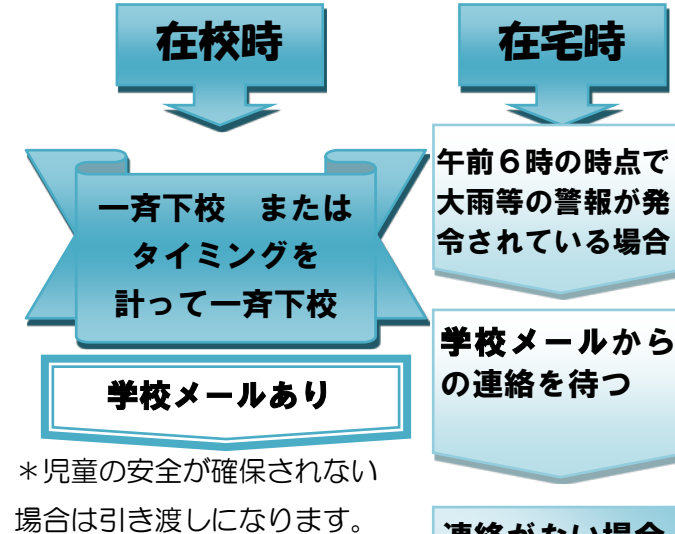

緊急・災害時の対応

海老名市立
杉本小学校

大規模地震発生

南海トラフ地震臨時情報
巨大地震警戒・巨大地震注意
または警戒宣言発令

悪天候
(台風・大雪・ゲリラ豪雨等)

家庭

・不在時の自宅入居方法や自宅での過ごし方を指導徹底、避難所の確認をしておく