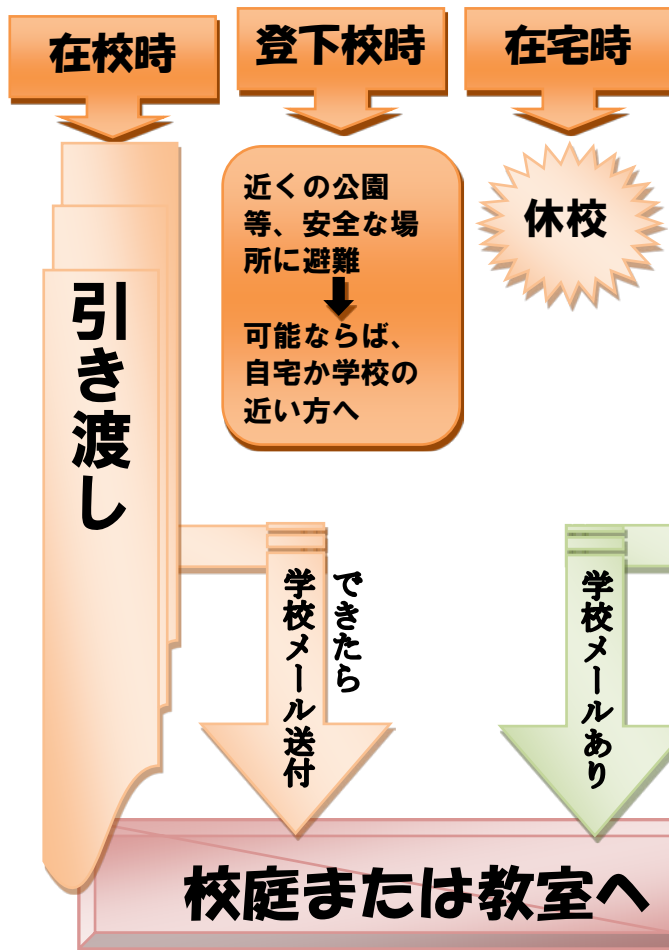

緊急・災害時の対応

海老名市立
杉本小学校

大規模地震発生

南海トラフ地震臨時情報
巨大地震警戒・巨大地震注意
または警戒宣言発令

悪天候
(台風・大雪・ゲリラ豪雨等)

家庭

・不在時の自宅入居方法や自宅での過ごし方を指導徹底、避難所の確認をしておく